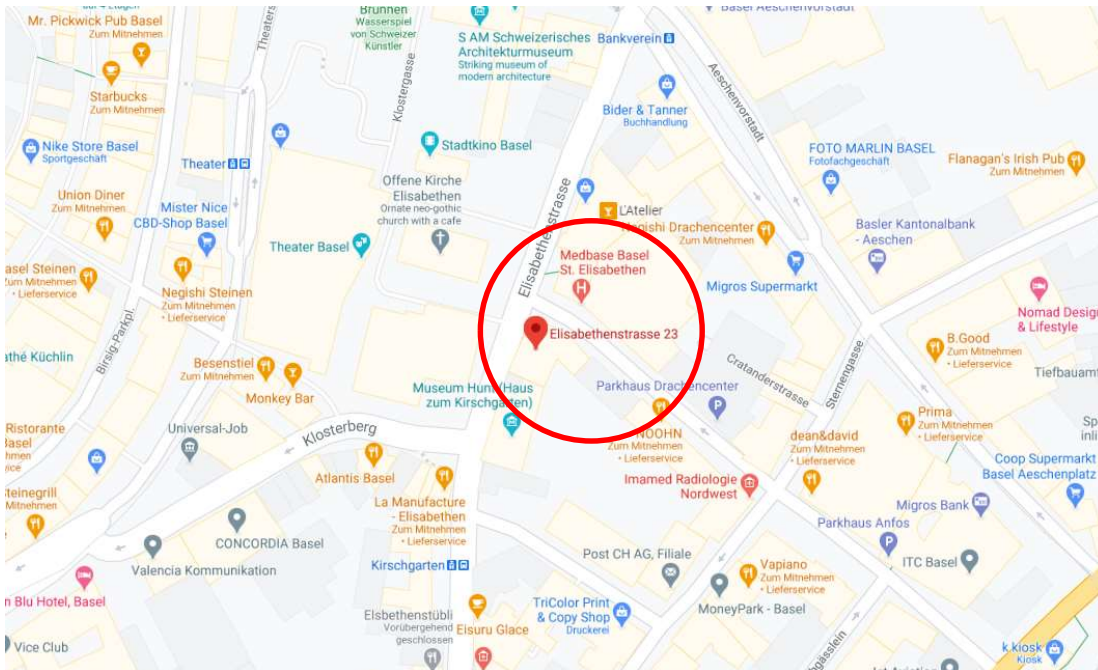

LAGEPLAN

Lageplan

Elisabethenstrasse 23, 4051 Basel – 4. OG

Mit den ÖV: Tram Station Bankverein

Mit dem Auto: Anfos Parkhaus, Drachencenter etc.